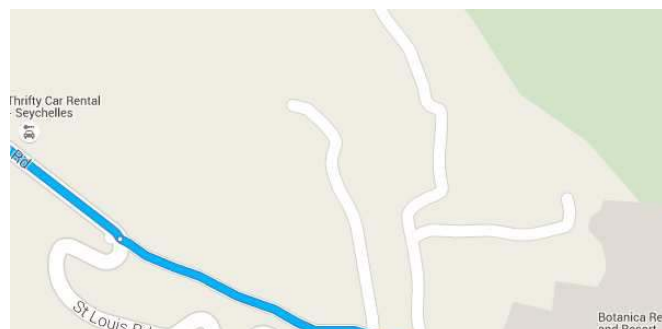

## ○ Choice Villa

Bel Ombre Road, Bel Ombre, Seychelles

Rouler de **Bel Ombre Rd** à Beau Vallon

1,9 km/2 min

- ↑ 1. Prendre la direction **est** sur **Bel Ombre Rd** vers **N Coast Rd**  
1,3 km
- ↑ 2. Continuer sur **St Louis Rd**  
550 m

Continuer sur **St Louis Rd**

550 m/38 s

- ↙ 3. Tourner légèrement à **gauche** vers **Pascal Village Road**  
350 m
- ↑ 4. Continuer sur **Pascal Village Road**  
170 m

Données cartographiques ©2015 Google

Continuer sur **St Louis Rd** en direction de La Riviere Anglaise

\_\_\_\_\_ 3,1 km/6 min

5. Prendre légèrement à **gauche** sur **St Louis Rd**  
\_\_\_\_\_ 1,6 km
6. **St Louis Rd** tourne légèrement à **droite** et devient **Revolution Ave**  
\_\_\_\_\_ 400 m
7. **Revolution Ave** tourne légèrement à **gauche** et devient **Quincy St**  
\_\_\_\_\_ 300 m
8. Continuer sur **Olivier Maradan St**  
\_\_\_\_\_ 170 m
9. Rester sur la file de **droite** pour continuer sur **Albert St**  
\_\_\_\_\_ 230 m
10. Continuer tout droit sur **Albert St**  
\_\_\_\_\_ 110 m
11. Prendre à **gauche** sur **Independence Ave**  
\_\_\_\_\_ 300 m

Continuer sur **Flamboyant Ave**. Rouler en direction de **Laurier Rd**

\_\_\_\_\_ 500 m/2 min

12. Au rond-point, prendre la **2e** sortie sur **Flamboyant Ave**  
\_\_\_\_\_ 250 m
13. Prendre à **droite** sur **Laurier Rd**  