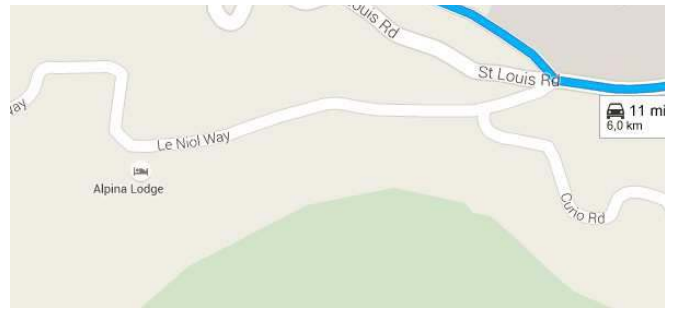

## ○ Choice Villa

Bel Ombre Road, Bel Ombre, Seychelles

Rouler de **Bel Ombre Rd** à Beau Vallon

1,9 km/2 min

- ↑ 1. Prendre la direction **est** sur **Bel Ombre Rd** vers **N Coast Rd**  
1,3 km
- ↑ 2. Continuer sur **St Louis Rd**  
550 m

Continuer sur **St Louis Rd**

550 m/38 s

- ↙ 3. Tourner légèrement à **gauche** vers **Pascal Village Road**  
350 m
- ↑ 4. Continuer sur **Pascal Village Road**  
170 m

Données cartographiques ©2015 Google

Continuer sur **St Louis Rd** en direction de La Riviere Anglaise

\_\_\_\_\_ 3,1 km/6 min

5. Prendre légèrement à **gauche** sur **St Louis Rd**  
\_\_\_\_\_ 1,6 km
6. **St Louis Rd** tourne légèrement à **droite** et devient **Revolution Ave**  
\_\_\_\_\_ 400 m
7. **Revolution Ave** tourne légèrement à **gauche** et devient **Quincy St**  
\_\_\_\_\_ 300 m
8. Continuer sur **Olivier Maradan St**  
\_\_\_\_\_ 170 m
9. Rester sur la file de **droite** pour continuer sur **Albert St**  
\_\_\_\_\_ 230 m
10. Continuer tout droit sur **Albert St**  
\_\_\_\_\_ 110 m
11. Prendre à **gauche** sur **Independence Ave**  
\_\_\_\_\_ 300 m

Continuer sur **Flamboyant Ave**. Rouler en direction de **Laurier Rd**

\_\_\_\_\_ 500 m/2 min

12. Au rond-point, prendre la **2e** sortie sur **Flamboyant Ave**  
\_\_\_\_\_ 250 m
13. Prendre à **droite** sur **Laurier Rd**  