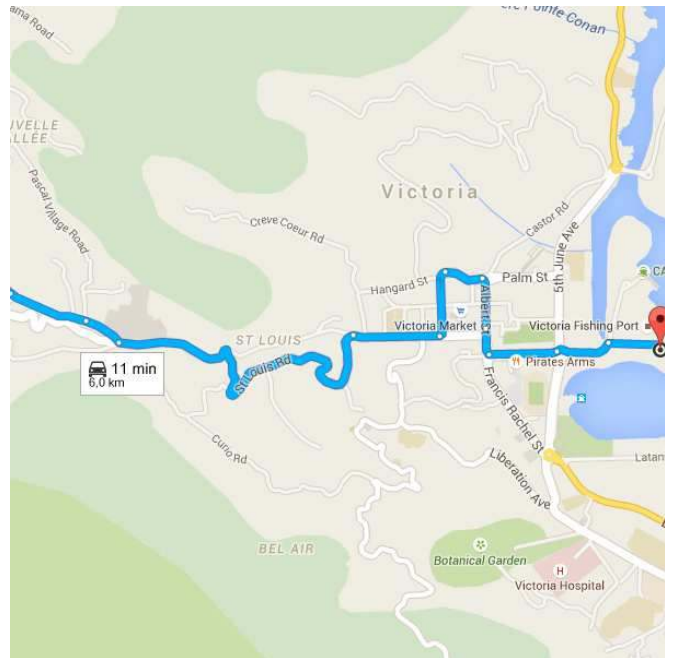

Continuer sur **St Louis Rd**

550 m/38 s

- ↙ 3. Tourner légèrement à **gauche** vers **Pascal Village Road**  
350 m
- ↑ 4. Continuer sur **Pascal Village Road**  
170 m

Données cartographiques ©2015 Google

Continuer sur **St Louis Rd** en direction de La Riviere Anglaise

\_\_\_\_\_ 3,1 km/6 min

5. Prendre légèrement à **gauche** sur **St Louis Rd**  
\_\_\_\_\_ 1,6 km
6. **St Louis Rd** tourne légèrement à **droite** et devient **Revolution Ave**  
\_\_\_\_\_ 400 m
7. **Revolution Ave** tourne légèrement à **gauche** et devient **Quincy St**  
\_\_\_\_\_ 300 m
8. Continuer sur **Olivier Maradan St**  
\_\_\_\_\_ 170 m
9. Rester sur la file de **droite** pour continuer sur **Albert St**  
\_\_\_\_\_ 230 m
10. Continuer tout droit sur **Albert St**  
\_\_\_\_\_ 110 m
11. Prendre à **gauche** sur **Independence Ave**  
\_\_\_\_\_ 300 m

Continuer sur **Flamboyant Ave**. Rouler en direction de **Laurier Rd**

\_\_\_\_\_ 500 m/2 min

12. Au rond-point, prendre la **2e** sortie sur **Flamboyant Ave**  
\_\_\_\_\_ 250 m
13. Prendre à **droite** sur **Laurier Rd**  

 Votre destination se trouvera sur la droite.  
 \_\_\_\_\_ 230 m

 **Seychelles Fishing Authority**  
Long Pier Road, Seychelles

Cet itinéraire est fourni à titre indicatif. Il est possible que vous deviez suivre un itinéraire différent de celui indiqué en raison de travaux, de bouchons, des conditions météorologiques, de déviations ou d'autres perturbations. Veuillez en tenir compte lors de la préparation de votre trajet. Veuillez en outre à respecter le code de la route et la signalisation sur votre trajet.