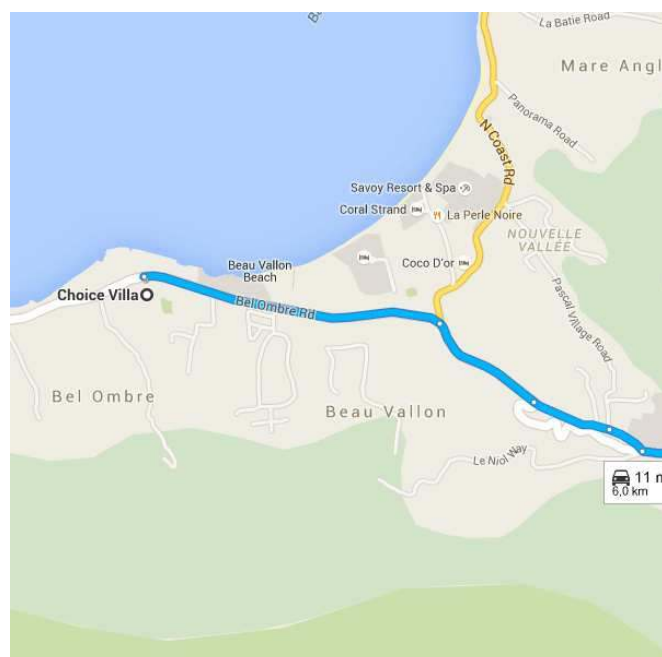

## Itinéraire de Choice Villa à Seychelles Fishing Authority

Continuer sur **St Louis Rd**

550 m/38 s

- ↙ 3. Tourner légèrement à **gauche** vers **Pascal Village Road**  
350 m
- ↑ 4. Continuer sur **Pascal Village Road**  
170 m

Données cartographiques ©2015 Google

Continuer sur **St Louis Rd** en direction de La Riviere Anglaise

\_\_\_\_\_ 3,1 km/6 min

5. Prendre légèrement à **gauche** sur **St Louis Rd**  
\_\_\_\_\_ 1,6 km
6. **St Louis Rd** tourne légèrement à **droite** et devient **Revolution Ave**  
\_\_\_\_\_ 400 m
7. **Revolution Ave** tourne légèrement à **gauche** et devient **Quincy St**  
\_\_\_\_\_ 300 m
8. Continuer sur **Olivier Maradan St**  
\_\_\_\_\_ 170 m
9. Rester sur la file de **droite** pour continuer sur **Albert St**  
\_\_\_\_\_ 230 m
10. Continuer tout droit sur **Albert St**  
\_\_\_\_\_ 110 m
11. Prendre à **gauche** sur **Independence Ave**  
\_\_\_\_\_ 300 m

Continuer sur **Flamboyant Ave**. Rouler en direction de **Laurier Rd**

\_\_\_\_\_ 500 m/2 min

12. Au rond-point, prendre la **2e** sortie sur **Flamboyant Ave**  
\_\_\_\_\_ 250 m
13. Prendre à **droite** sur **Laurier Rd**  