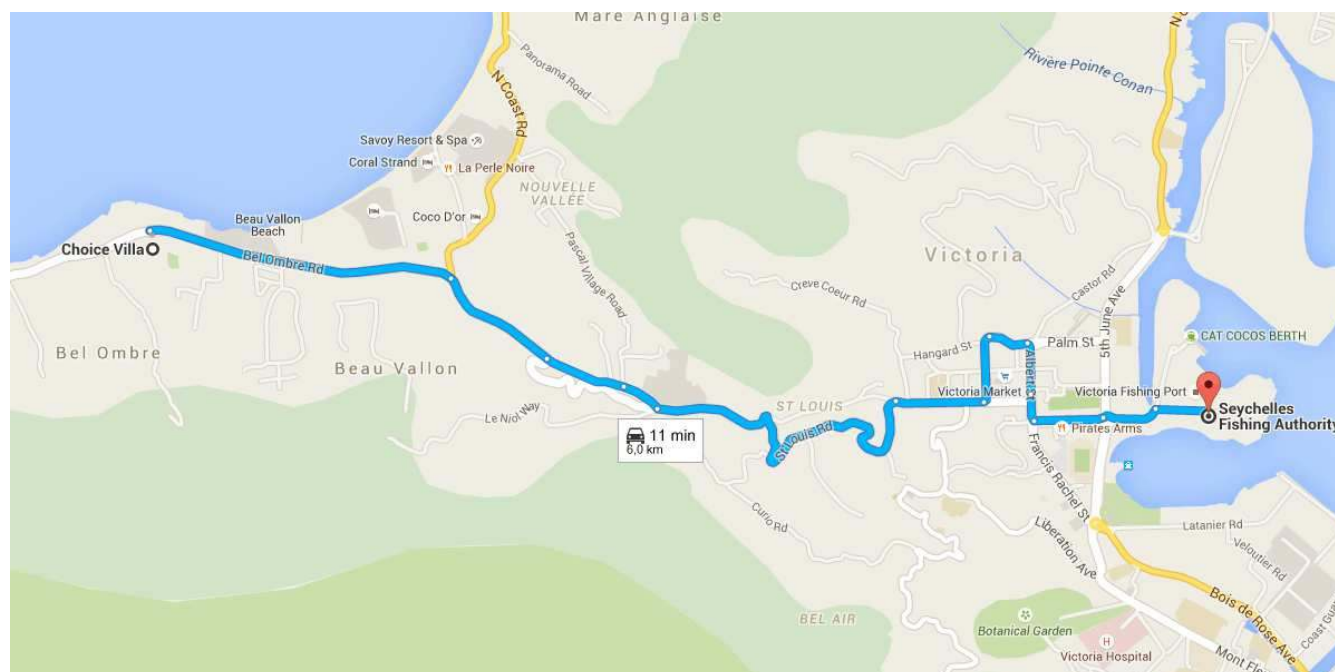

En voiture 6,0 km, 11 min

Itinéraire de Choice Villa à Seychelles Fishing Authority

○ Choice Villa

Bel Ombre Road, Bel Ombre, Seychelles

Rouler de **Bel Ombre Rd** à Beau Vallon

1,9 km/2 min

1. ↑ 1. Prendre la direction **est** sur **Bel Ombre Rd** vers **N Coast Rd**
   1,3 km
2. ↑ 2. Continuer sur **St Louis Rd**
   550 m