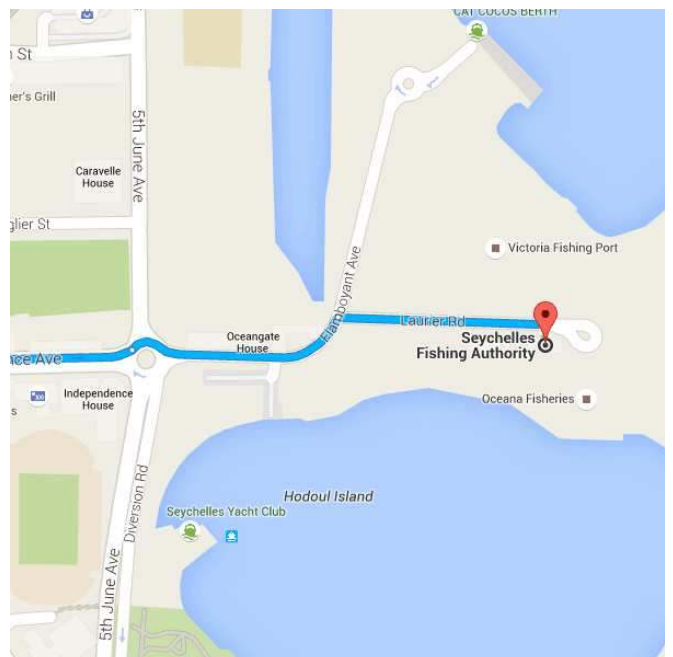

Continuer sur **St Louis Rd**

550 m/38 s

- ↙ 3. Tourner légèrement à **gauche** vers **Pascal Village Road**  
350 m
- ↑ 4. Continuer sur **Pascal Village Road**  
170 m

Données cartographiques ©2015 Google

Continuer sur **St Louis Rd** en direction de La Riviere Anglaise

\_\_\_\_\_ 3,1 km/6 min

5. Prendre légèrement à **gauche** sur **St Louis Rd**  
\_\_\_\_\_ 1,6 km
6. **St Louis Rd** tourne légèrement à **droite** et devient **Revolution Ave**  
\_\_\_\_\_ 400 m
7. **Revolution Ave** tourne légèrement à **gauche** et devient **Quincy St**  
\_\_\_\_\_ 300 m
8. Continuer sur **Olivier Maradan St**  
\_\_\_\_\_ 170 m
9. Rester sur la file de **droite** pour continuer sur **Albert St**  
\_\_\_\_\_ 230 m
10. Continuer tout droit sur **Albert St**  
\_\_\_\_\_ 110 m
11. Prendre à **gauche** sur **Independence Ave**  
\_\_\_\_\_ 300 m

Continuer sur **Flamboyant Ave**. Rouler en direction de **Laurier Rd**

\_\_\_\_\_ 500 m/2 min

12. Au rond-point, prendre la **2e** sortie sur **Flamboyant Ave**  
\_\_\_\_\_ 250 m
13. Prendre à **droite** sur **Laurier Rd**  

 Votre destination se trouvera sur la droite.  
 \_\_\_\_\_ 230 m

 **Seychelles Fishing Authority**  
Long Pier Road, Seychelles

Cet itinéraire est fourni à titre indicatif. Il est possible que vous deviez suivre un itinéraire différent de celui indiqué en raison de travaux, de bouchons, des conditions météorologiques, de déviations ou d'autres perturbations. Veuillez en tenir compte lors de la préparation de votre trajet. Veuillez en outre à respecter le code de la route et la signalisation sur votre trajet.